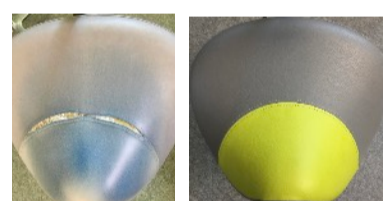

Sitzmanufaktur® - hält ein Leben lang

Wir bauen unsere Hocker nicht für einen bestimmten Nutzungszeitraum

Wir bauen keine Hocker für den kurzweiligen Gebrauch. Unser Ziel ist es, dass unsere Hocker **ein Leben lang genutzt werden können**. Aus diesem Grund tragen wir dafür Sorge, dass Sie jederzeit Ersatzteile für Ihren Hocker bekommen.

Wir arbeiten verschlissene Hocker auch wieder für Sie auf. Unsere Kunden schicken uns nach 10-12 Jahren auch gerne mal Ihre Hocker für eine komplette Aufarbeitung. Das kostet weniger als Neuer.

Hier im Vergleich, ein 10 Jahre alter Stuhl, neu bezogen und aufgearbeitet. Hier wurden auch die Gasfeder und alle anderen mechanischen Teile geprüft und bei Bedarf ersetzt.